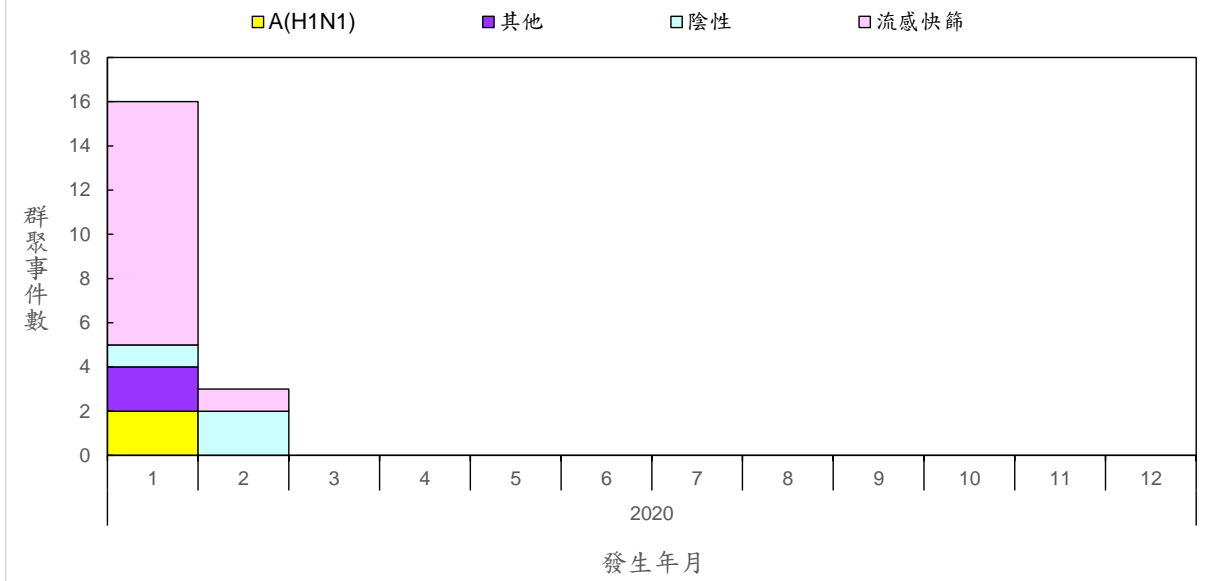

2020年類流感群聚事件趨勢圖

2020年上呼吸道感染群聚事件趨勢圖

2020年腹瀉群聚事件趨勢